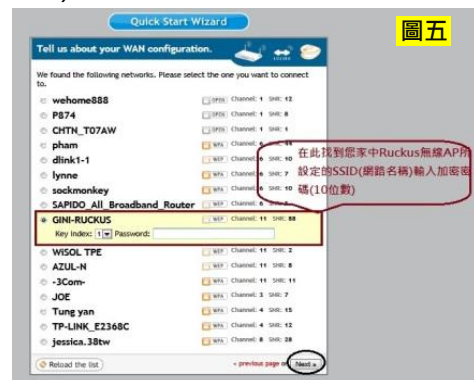

1. Tell us how you want the device to operate. Do you want to...(告訴我們您想要如何操作這個設備)選擇...extend your home wireless coverage?(覆蓋且延長您家裡的無線網路)點Next。如下圖四
2. Tell us about your wan configuration(告訴我們您的WAN 網域配置) We found the following networks. Please select the one you want to connect to.(我們發現以下網路。請選擇您要連接的SSID(網路名稱)選擇您家中的網路名稱輸入加密密碼(10位數)後點選Next。如下圖五