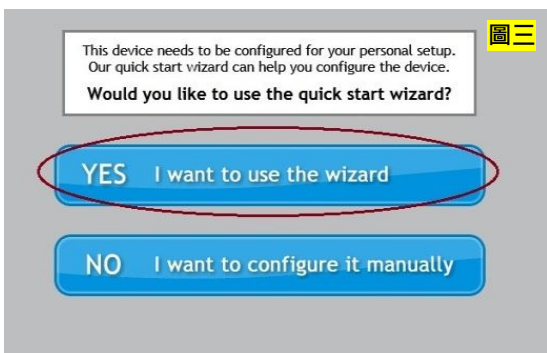

- 在電腦右下角搜尋2211無線網路，預設SSID為V54-HOME001點選連線。如下圖一
- 開啟網頁在網址列上輸入:192.168.30.1進入安全瀏覽後點選不建議後，進入下圖二頁面，在Air Quality檢查是否為V54後再Username(帳號)輸入admin Password(密碼)輸入password點選Login。

- Would you like to use the quick start wizard?(您想使用快速操作導覽嗎?)選擇Yes I want to use the wizard(是的 我想使用導覽)如圖三