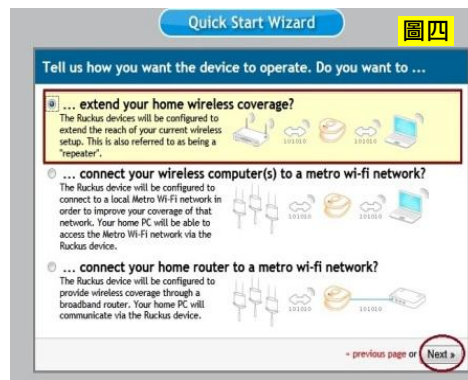

1. Tell us how you want the device to operate. Do you want to...(告訴我們您想要如何操作這個設備)選擇...extend your home wireless coverage?(覆蓋且延長您家裡的無線網路)點Next。如下圖四
2. Tell us about your wan configuration(告訴我們您的WAN 網域配置) We found the following networks. Please select the one you want to connect to.(我們發現以下網路。請選擇您要連接的SSID(網路名稱)選擇您家中的網路名稱輸入加密密碼(10位數)後點選Next。如下圖五